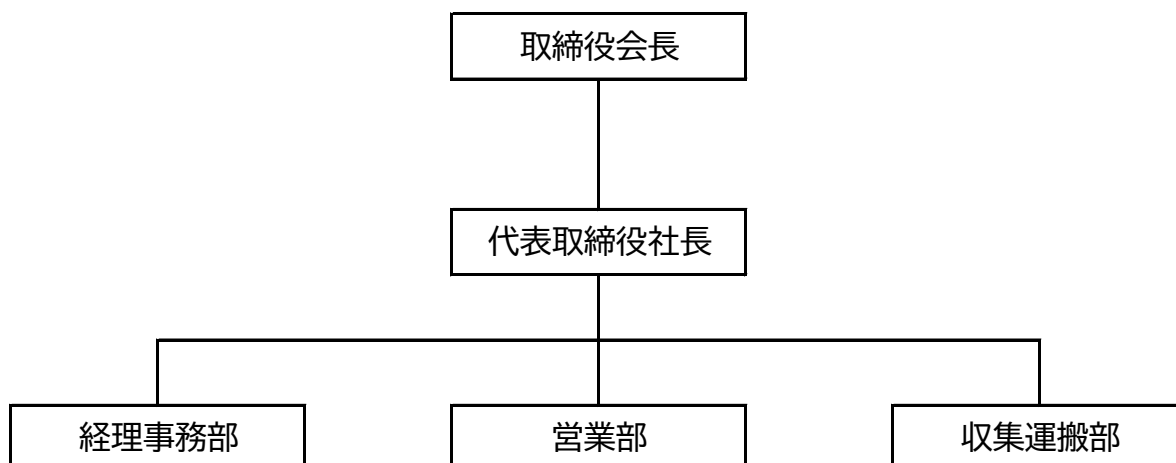

《有限会社宮武組 令和5年度 組織図》

《人員配置》

令和5年9月20日現在

経理事務部	営業部	収集運搬部	合計
3名	2名	6名	11名

(注)兼務職員については、主たる部門に計上しています。
パート・アルバイトを含みます。