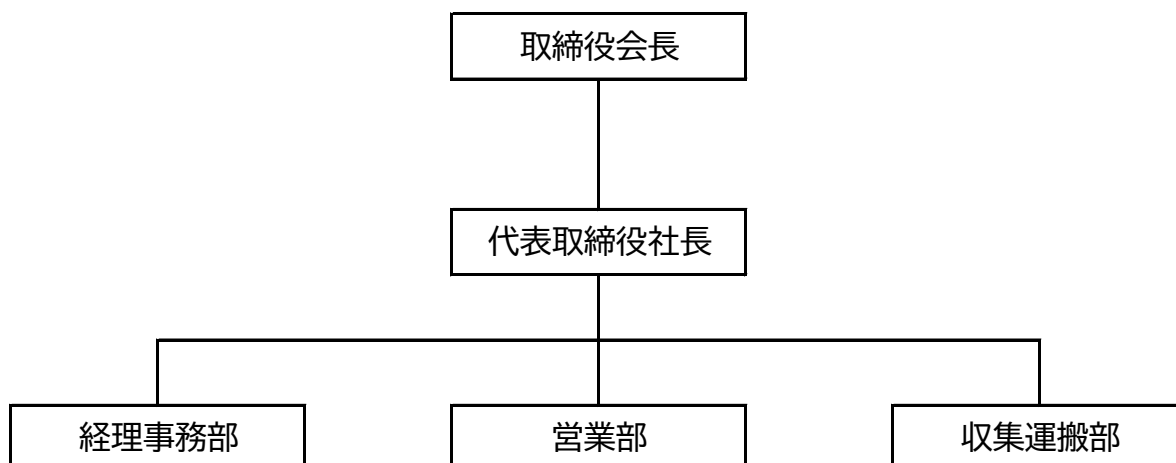

《有限会社宮武組 令和6年度 組織図》

《人員配置》

令和6年9月20日現在

経理事務部	営業部	収集運搬部	合計
2名	2名	6名	11名

(注)兼務職員については、主たる部門に計上しています。
パート・アルバイトを含みます。