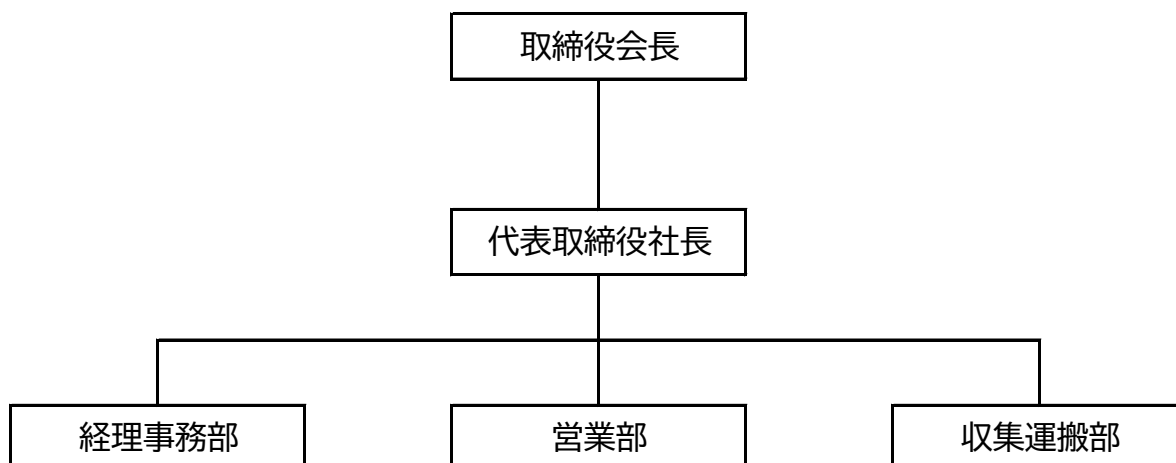

《有限会社宮武組 令和7年度 組織図》

《人員配置》

令和7年9月20日現在

経理事務部	営業部	収集運搬部	合計
1名	1名	6名	10名

(注)兼務職員については、主たる部門に計上しています。
パート・アルバイトを含みます。